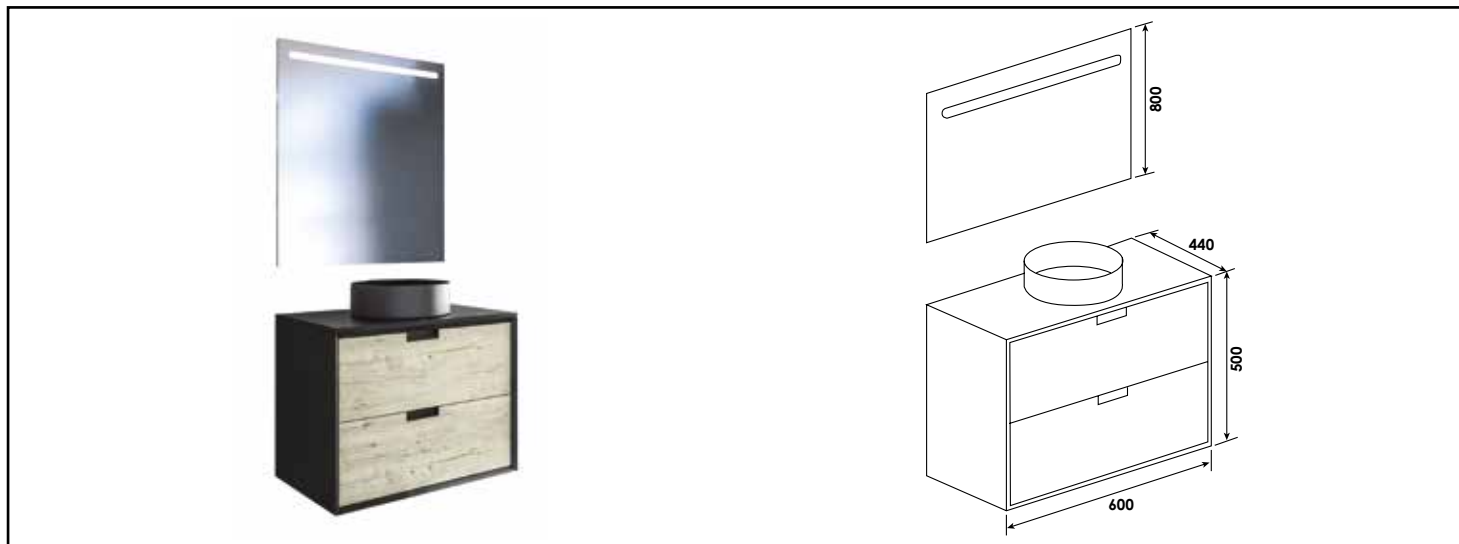

Référence : **401511312**

MEUBLE COMPLET VENIZ AVEC MIROIR SUSPENDUS - LARG 60CM - NOIR/COGNAC - 2 TIROIRS

APPLICATIONS

Equipement de salle de bain

CONDITIONS D'UTILISATION

Convient uniquement pour l'application prescrite

PRESCRIPTION DE POSE

- Miroir éclairant avec bandeau LED 4,3W, 430 lumens. - Livré avec visserie de fixation murale et vidage gain de place. - Livré sans robinetterie.